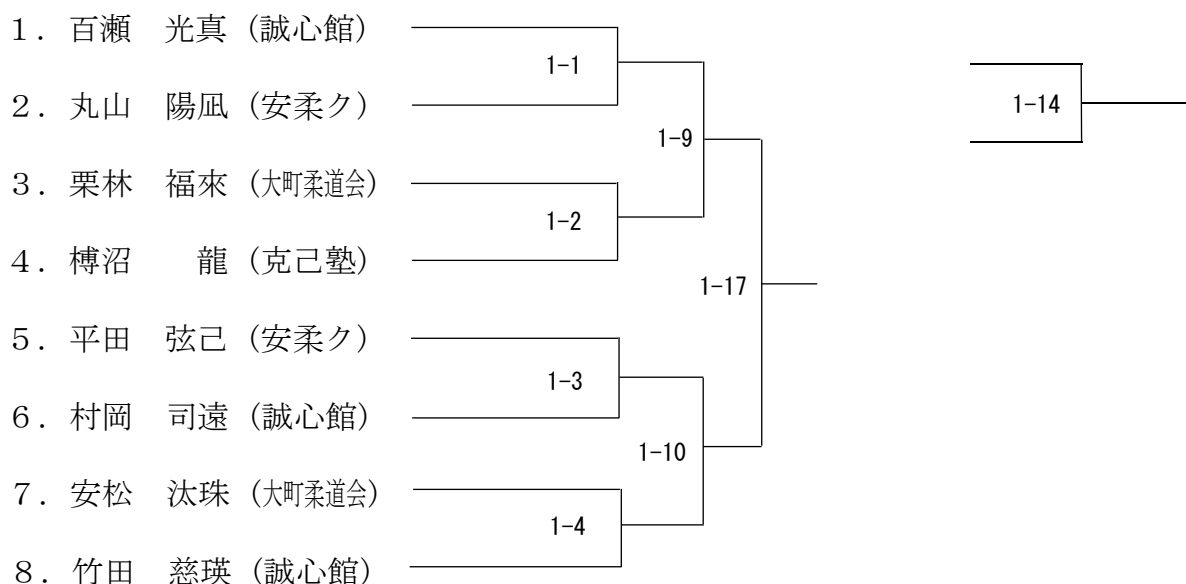

【プログラムに記載されている個人情報は大大会運営業務以外に使用しません】

競技進行 9:30~12:00

第1試合場	第2試合場
1. 団体戦 記載の試合順による 2. 個人戦 男子 50・55・60kg 級 女子 44kg 級	1. 団体戦 記載の試合順による 2. 個人戦 男子 66・73・81・90kg 級 女子 52・57・70kg 級

男子団体戦【第1試合場】

1. 誠心館道場
2. 安曇野市柔道クラブ

※ 上位5校は、7月13・14日に県立武道館で開催される長野県中学校柔道大会に出場できる。

男子個人戦

男子50kg級【第1試合場】

順位決定戦