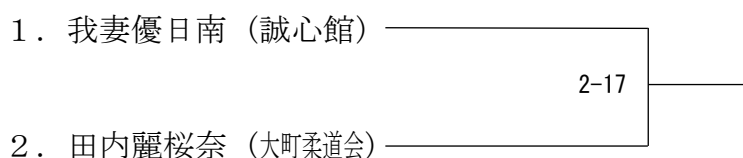

女子 5 7 k g 級 【第 2 試合場】

女子 6 3 k g 級

平井 美月 (誠心館) _____