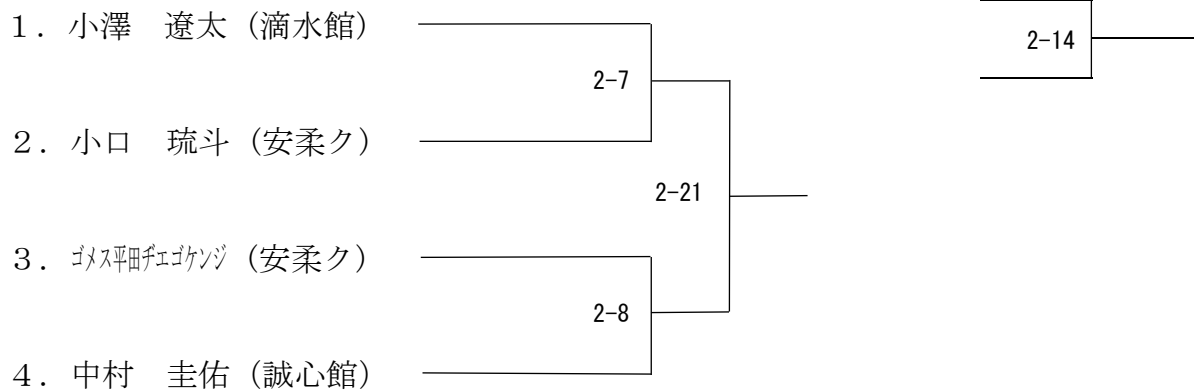

男子 66kg 級【第2試合場】

順位決定戦

男子 73kg級【第2試合場】

順位決定戦

男子 81kg級【第2試合場】

順位決定戦

男子 90kg級【第2試合場】

男子 90kg 超級