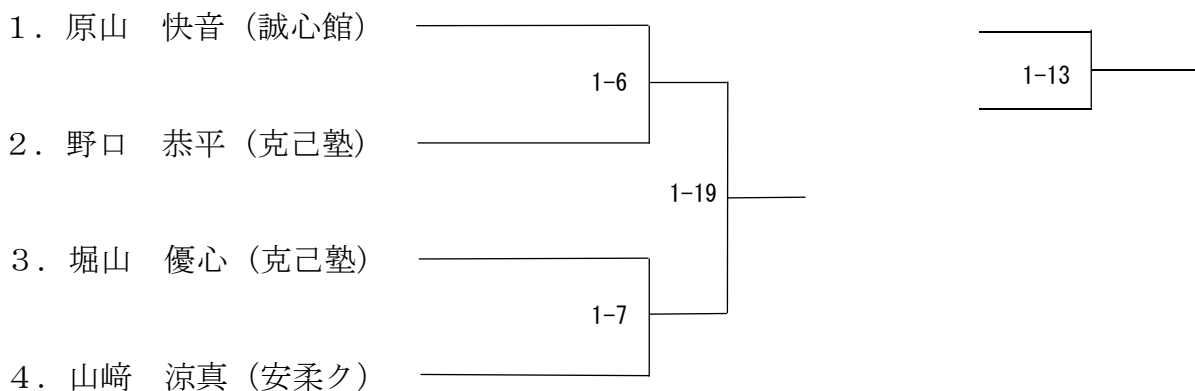

※ 上位5校は、7月13・14日に県立武道館で開催される長野県中学校柔道大会に出場できる。

男子個人戦

男子50kg級【第1試合場】

順位決定戦

男子 55kg 級【第1試合場】

順位決定戦

男子 60kg 級【第1試合場】

順位決定戦