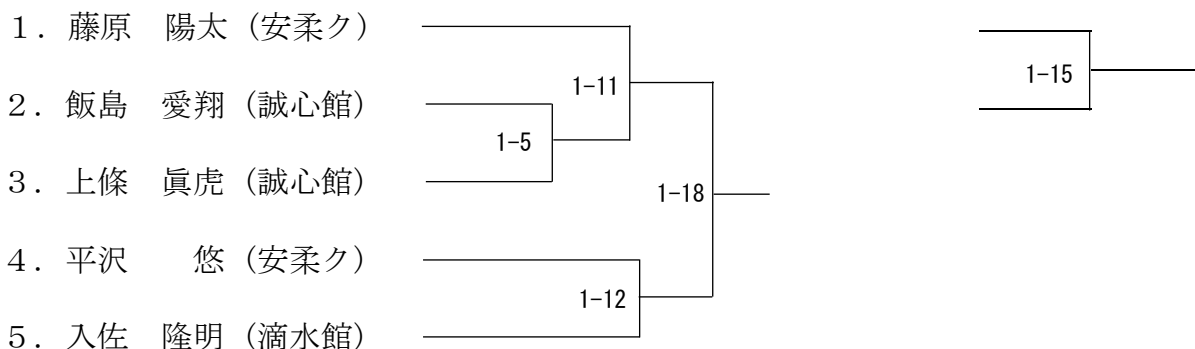

※ 上位5校は、7月13・14日に県立武道館で開催される長野県中学校柔道大会に出場できる。

男子個人戦

男子50kg級【第1試合場】

順位決定戦

男子 55kg 級【第1試合場】

順位決定戦

男子 60kg 級【第1試合場】

順位決定戦