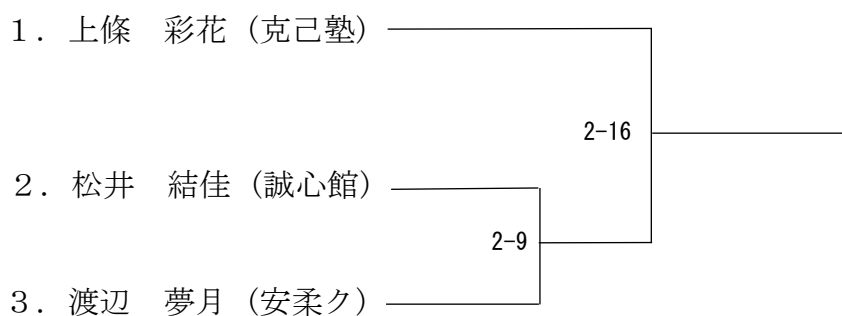

女子 5 2 k g 級 【第 2 試合場】