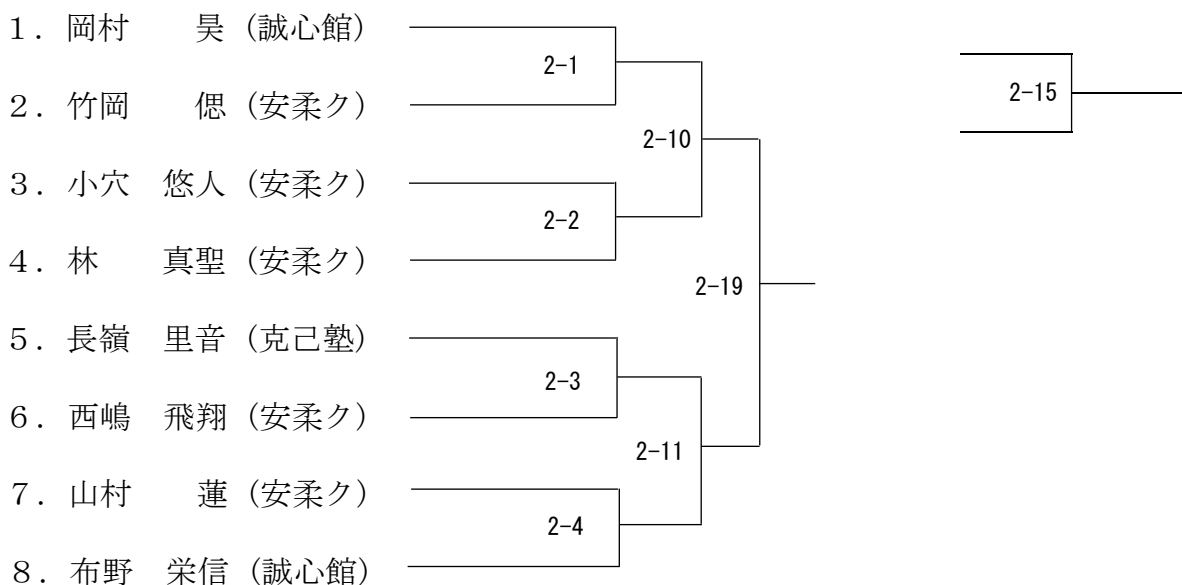

男子 66kg 級【第2試合場】

順位決定戦