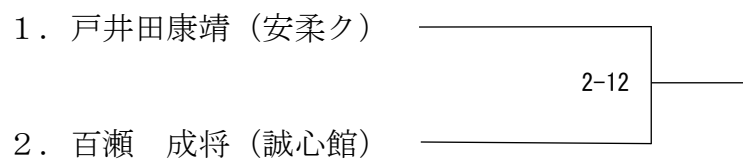

男子 66kg 級【第2試合場】

順位決定戦

男子 73kg級【第2試合場】

順位決定戦

男子 81kg級【第2試合場】

順位決定戦

男子 90kg級【第2試合場】

男子 90kg 超級

梶田 賢信 (誠心館) —————

※ 各階級上位4名は、7月13・14日に県立武道館で開催される長野県中学校柔道大会に出場できる。

女子団体戦【第2試合場】

※ 上位4校は、7月13・14日に県立武道館で開催される長野県中学校柔道大会に出場できる。

女子個人戦

女子40kg級

浦野千紗都（滴水館）

女子44kg級【第1試合場】