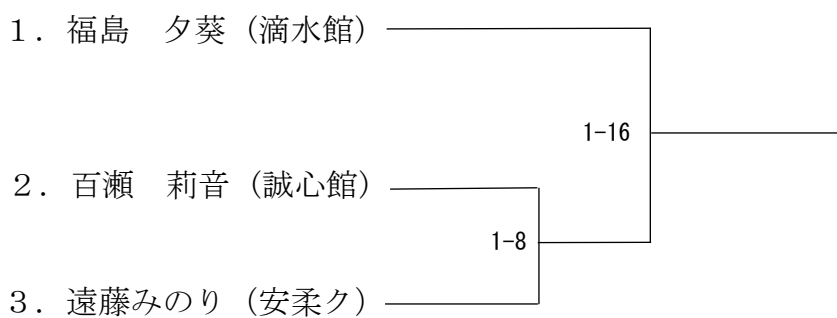

梶田 賢信 (誠心館) —————

※ 各階級上位4名は、7月13・14日に県立武道館で開催される長野県中学校柔道大会に出場できる。

女子団体戦【第2試合場】

※ 上位4校は、7月13・14日に県立武道館で開催される長野県中学校柔道大会に出場できる。

女子個人戦

女子40kg級

浦野千紗都（滴水館）

女子44kg級【第1試合場】