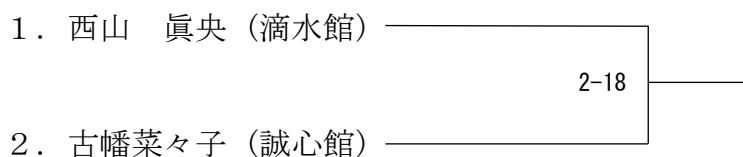

梶田 賢信 (誠心館) —————

※ 各階級上位4名は、7月13・14日に県立武道館で開催される長野県中学校柔道大会に出場できる。

女子団体戦【第2試合場】

※ 上位4校は、7月13・14日に県立武道館で開催される長野県中学校柔道大会に出場できる。

女子個人戦

女子40kg級

浦野千紗都（滴水館）

女子44kg級【第1試合場】

女子48kg級

齋藤 七珈（安柔ク）

女子 5 2 k g 級 【第 2 試合場】

女子 5 7 k g 級 【第 2 試合場】

女子 6 3 k g 級

平井 美月 (誠心館) _____

女子 7 0 k g 級 【第 2 試合場】

女子 7 0 k g 超級