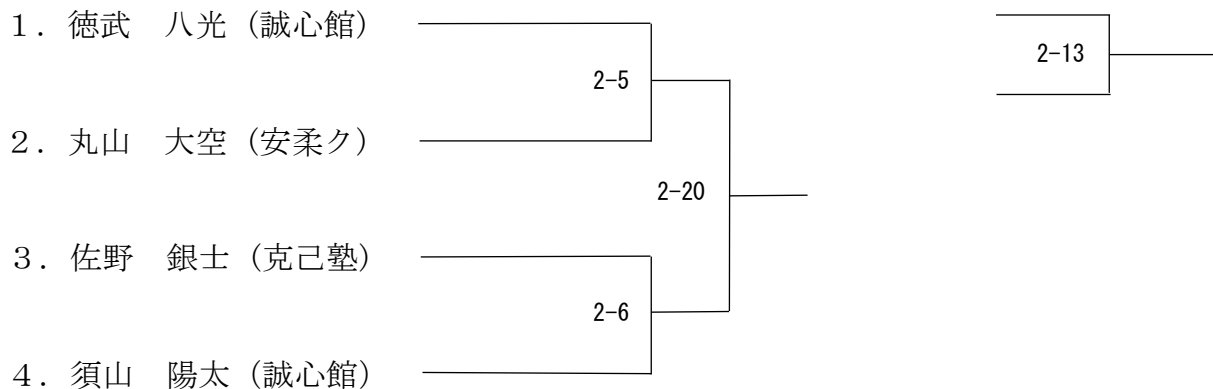

男子 73kg級【第2試合場】

順位決定戦